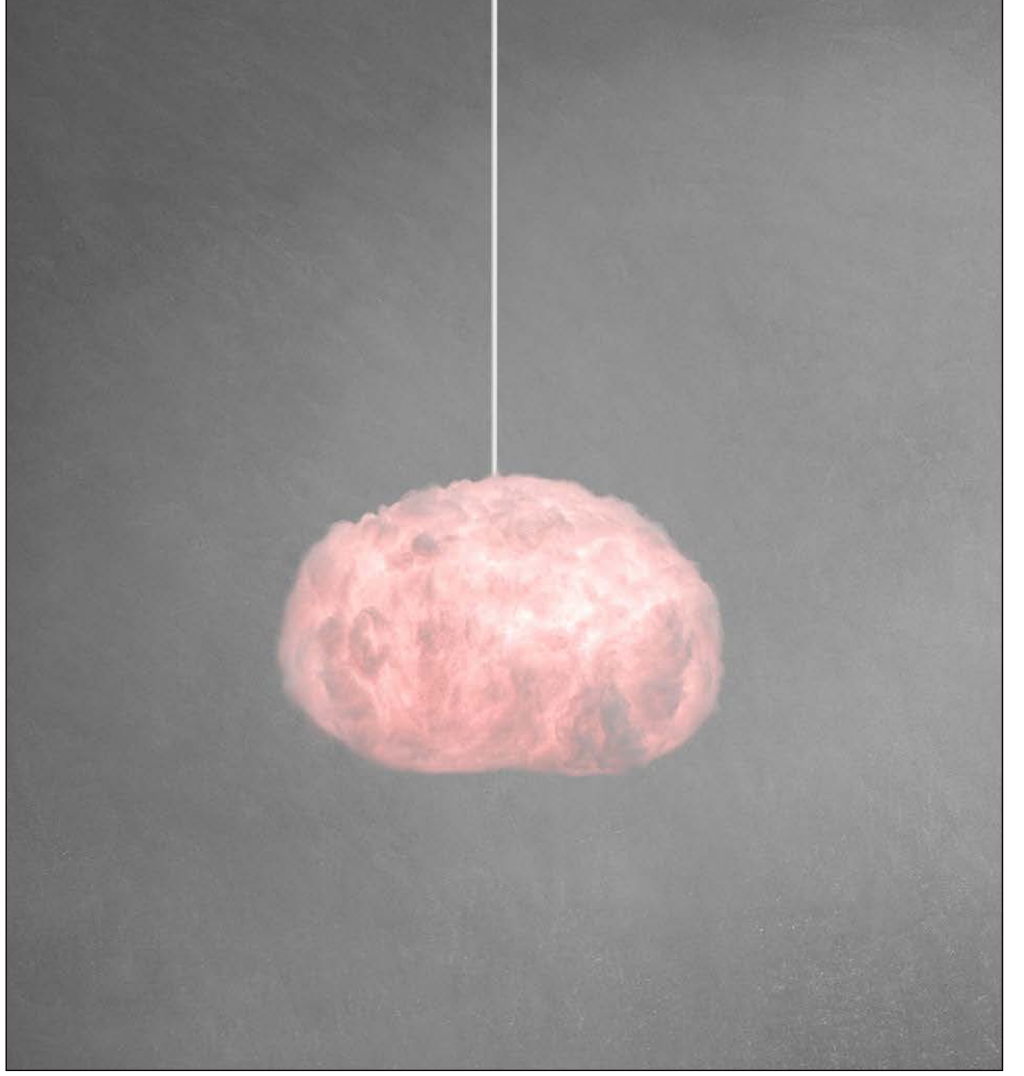

Ürün Kodu
S101B1

Ürün Boyutu
45 x 35 x 35 cm / Small

Açıklama
Beyaz Işık
Beyaz Kordon
Açma/Kapama Düğmesi

Bulut Boyutu
45 x 35 x 35 cm

Kordon Uzunluk
100 cm

Paket Ölçüleri
60 x 50 x 50 cm

BOUFFEE® cloud

Florya, İstanbul
info@bouffeecloud.com

Beyaz Kordonlu Sarı Işıklı Bulut Sarkıt

BOUFFEE sarkıt small

Tasarım Yılı
2019

Üretim Yeri
TR

Materyaller
Hipoalerjenik Polyester Fiber,
Kabuk (Pleksi), Yanmaz Kordon,
Halojen Free, OSRAM Led

Ürün Kodu
S102B1

Ürün Boyutu
45 x 35 x 35 cm / Small

Açıklama
Gün Işığı (Sarı)
Beyaz Kordon
Açma/Kapama Düğmesi

Bulut Boyutu
45 x 35 x 35 cm

Kordon Uzunluk
100 cm

Paket Ölçüleri
60 x 50 x 50 cm

BOUFFEE® cloud

Florya, İstanbul
info@bouffeecloud.com