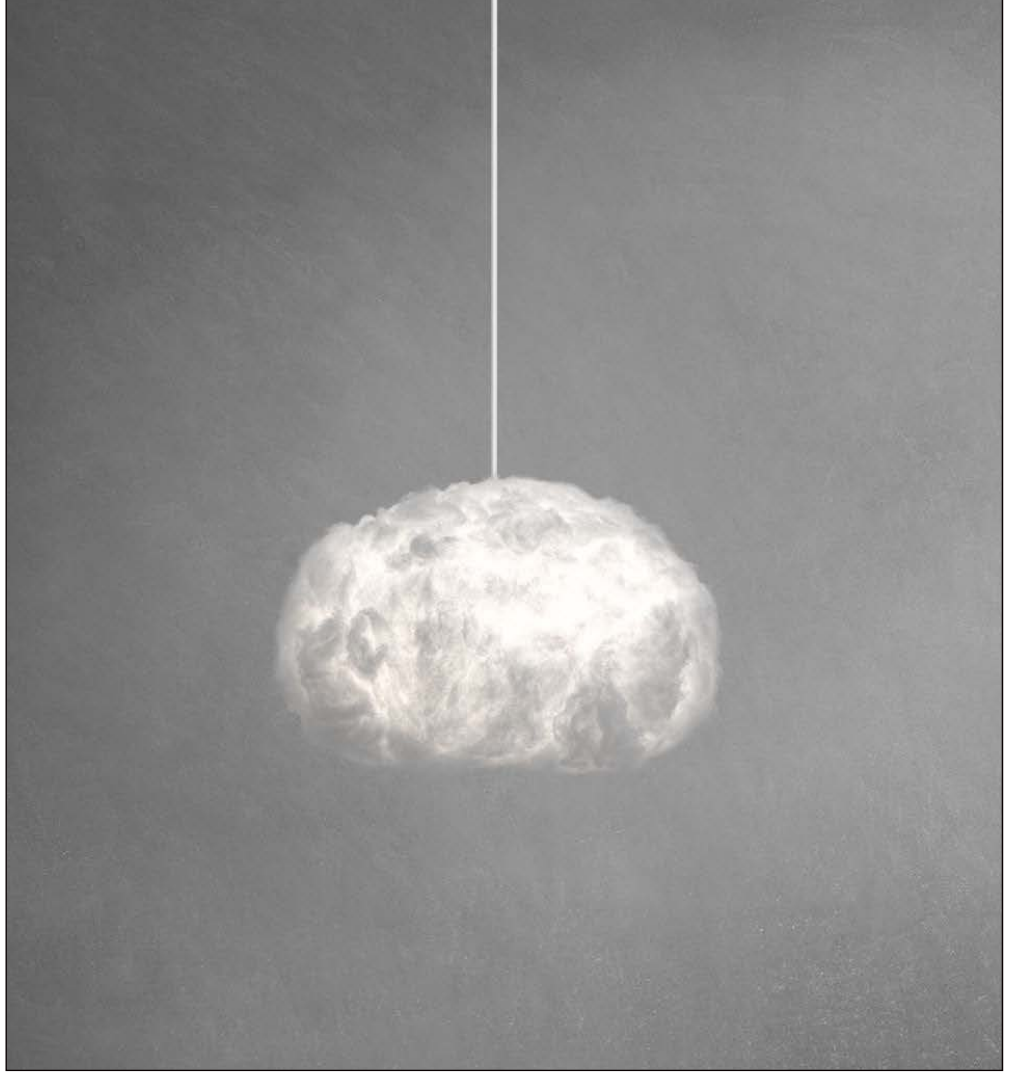

BOUFFEE® cloud

Florya, İstanbul
info@bouffeecloud.com

Beyaz Kordonlu Beyaz Işıklı Bulut Sarkıt

BOUFFEE sarkıt small

Tasarım Yılı
2019

Üretim Yeri
TR

Materyaller
Hipoalerjenik Polyester Fiber,
Kabuk (Pleksi), Yanmaz Kordon,
Halojen Free, OSRAM Led

Ürün Kodu
S101B1

Ürün Boyutu
45 x 35 x 35 cm / Small

Açıklama
Beyaz Işık
Beyaz Kordon
Açma/Kapama Düğmesi

Bulut Boyutu
45 x 35 x 35 cm

Kordon Uzunluk
100 cm

Paket Ölçüleri
60 x 50 x 50 cm

BOUFFEE® cloud

Florya, İstanbul
info@bouffeecloud.com

Beyaz Kordonlu Sarı Işıklı Bulut Sarkıt

BOUFFEE sarkıt small

Tasarım Yılı
2019

Üretim Yeri
TR

Materyaller
Hipoalerjenik Polyester Fiber,
Kabuk (Pleksi), Yanmaz Kordon,
Halojen Free, OSRAM Led

Ürün Kodu
S102B1

Ürün Boyutu
45 x 35 x 35 cm / Small

Açıklama
Gün Işığı (Sarı)
Beyaz Kordon
Açma/Kapama Düğmesi

Bulut Boyutu
45 x 35 x 35 cm

Kordon Uzunluk
100 cm

Paket Ölçüleri
60 x 50 x 50 cm

BOUFFEE® cloud

Florya, İstanbul
info@bouffeecloud.com