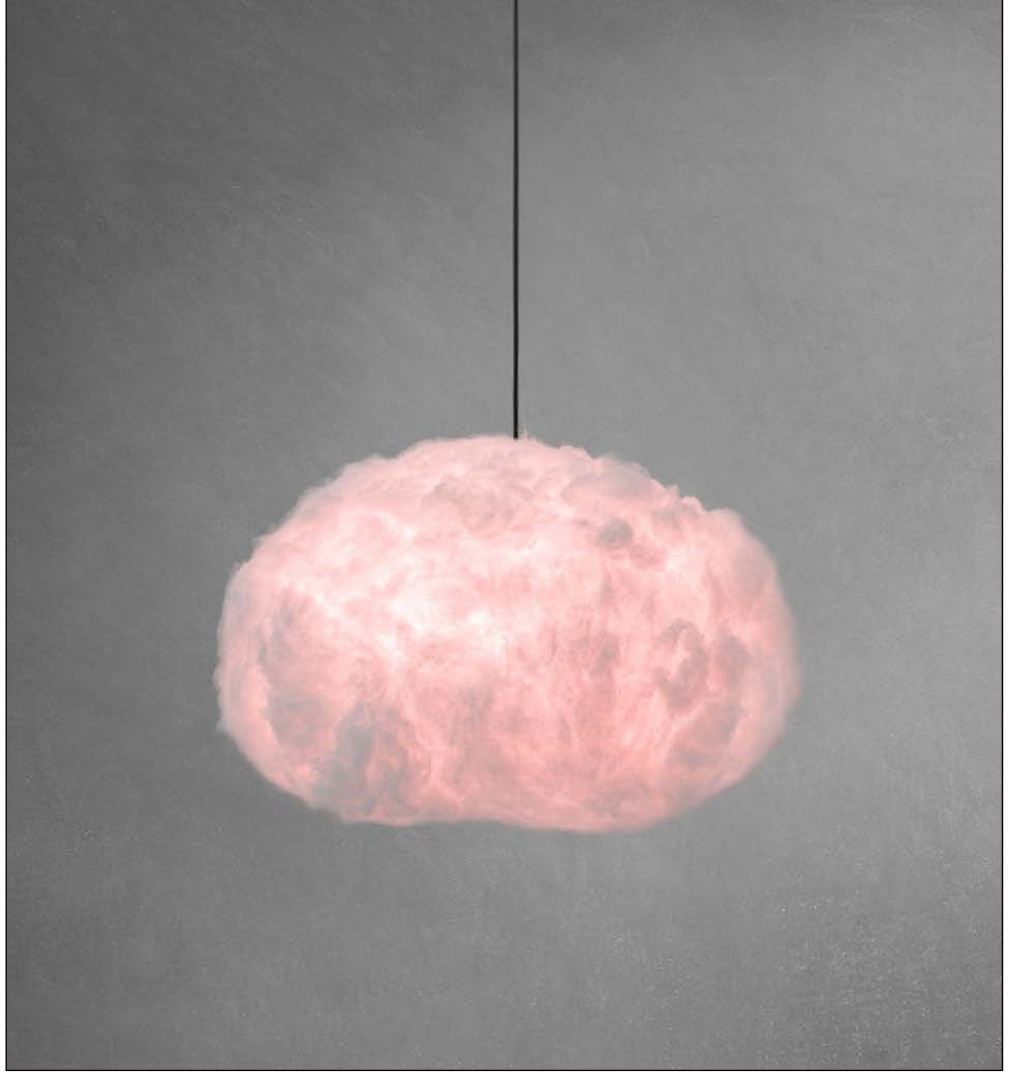

BOUFFEE® cloud

Florya, İstanbul
info@bouffeecloud.com

Siyah Kordonlu RGB Işıklı Bulut Sarkıt

BOUFFEE
sarkıt
medium

Tasarım Yılı
2019

Üretim Yeri
TR

Materyaller
Hipoalerjenik Polyester Fiber,
Kabuk (Pleksi), Yanmaz Kordon,
Halojen Free, OSRAM Led

Ürün Kodu
S103S2

Ürün Boyutu
65 x 45 x 45 cm / Medium

Açıklama
RGB Işık (Kumandalı/16 Renk)
Siyah Kordon
Açma/Kapama Düğmesi

Bulut Boyutu
65 x 45 x 45 cm

Kordon Uzunluk
100 cm

Paket Ölçüleri
60 x 50 x 50 cm

Ürün Kodu
S101S2

Ürün Boyutu
65 x 45 x 45 cm / Medium

Açıklama
Beyaz Işık
Siyah Kordon
Açma/Kapama Düğmesi

Bulut Boyutu
65 x 45 x 45 cm

Kordon Uzunluk
100 cm

Paket Ölçüleri
60 x 50 x 50 cm

BOUFFEE® cloud

Florya, İstanbul
info@bouffeecloud.com

Ürün Boyutu
65 x 45 x 45 cm / Medium

Açıklama
Gün Işığı (Sarı)
Siyah Kordon
Açma/Kapama Düğmesi

Bulut Boyutu
65 x 45 x 45 cm

Kordon Uzunluk
100 cm

Paket Ölçüleri
60 x 50 x 50 cm