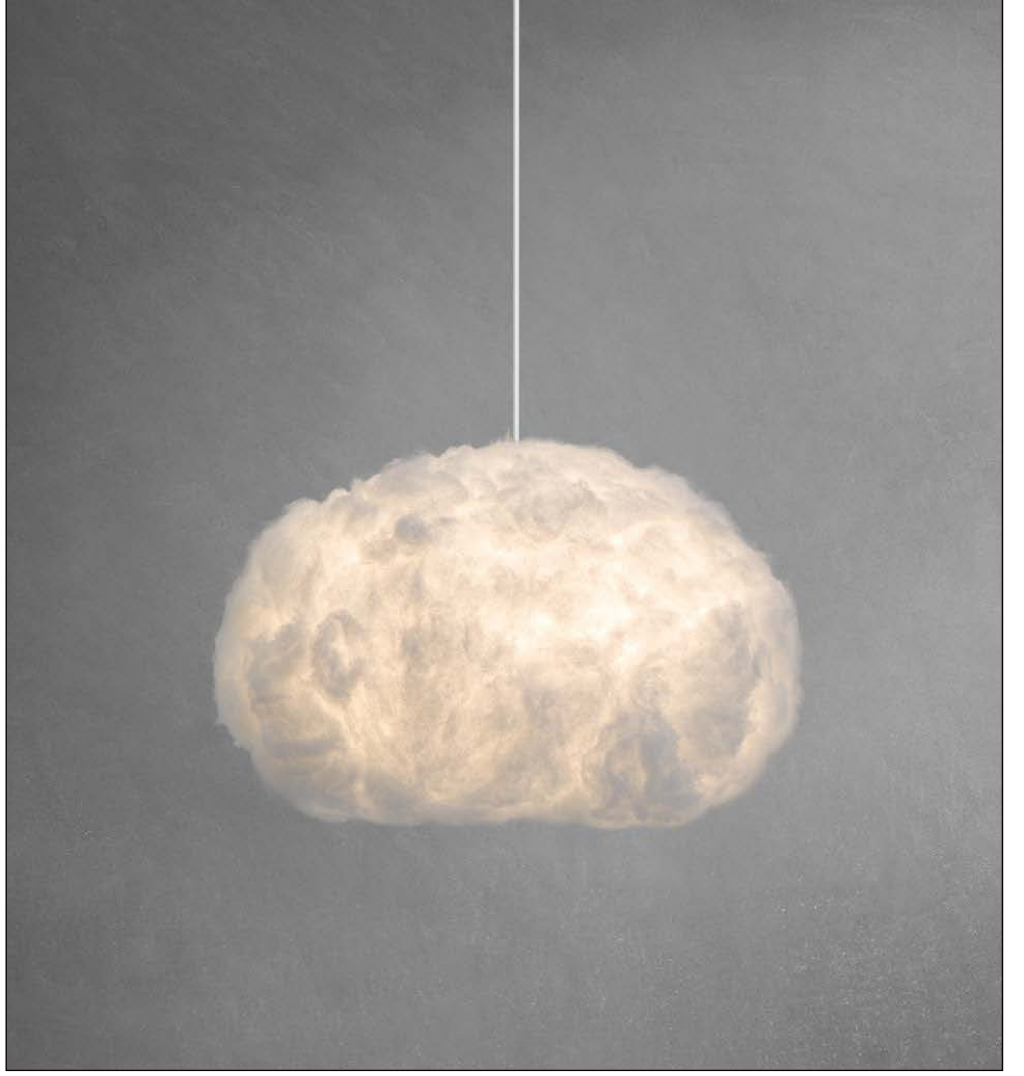

BOUFFEE® cloud

Florya, İstanbul
info@bouffeecloud.com

Beyaz Kordonlu Sarı Işıklı Bulut Sarkıt

BOUFFEE
sarkıt
medium

Tasarım Yılı
2019

Üretim Yeri
TR

Materyaller
Hipoalerjenik Polyester Fiber,
Kabuk (Pleksi), Yanmaz Kordon,
Halojen Free, OSRAM Led

Ürün Kodu
S100B2

Ürün Boyutu
65 x 45 x 45 cm / Medium

Açıklama
Gün Işığı (Sarı)
Beyaz Kordon
Açma/Kapama Düğmesi

Bulut Boyutu
65 x 45 x 45 cm

Kordon Uzunluk
100 cm

Paket Ölçüleri
60 x 50 x 50 cm