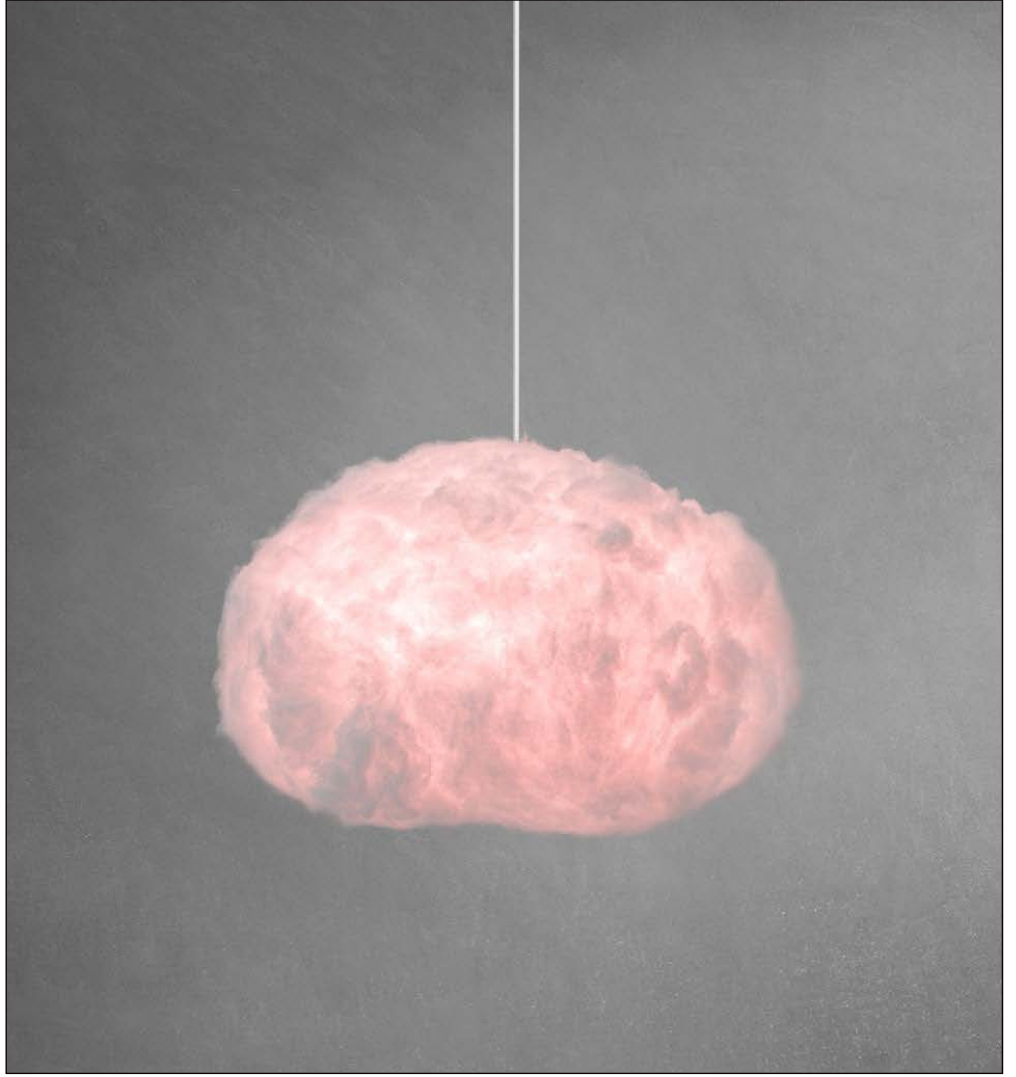

BOUFFEE® cloud

Florya, İstanbul
info@bouffeecloud.com

Beyaz Kordonlu RGB Işıklı Bulut Sarkıt

BOUFFEE
sarkıt
medium

Tasarım Yılı
2019

Üretim Yeri
TR

Materyaller
Hipoalerjenik Polyester Fiber,
Kabuk (Pleksi), Yanmaz Kordon,
Halojen Free, OSRAM Led

Ürün Kodu
S103B2

Ürün Boyutu
65 x 45 x 45 cm / Medium

Açıklama
RGB Işık (Kumandalı/16 Renk)
Beyaz Kordon
Açma/Kapama Düğmesi

Bulut Boyutu
65 x 45 x 45 cm

Kordon Uzunluk
100 cm

Paket Ölçüleri
60 x 50 x 50 cm