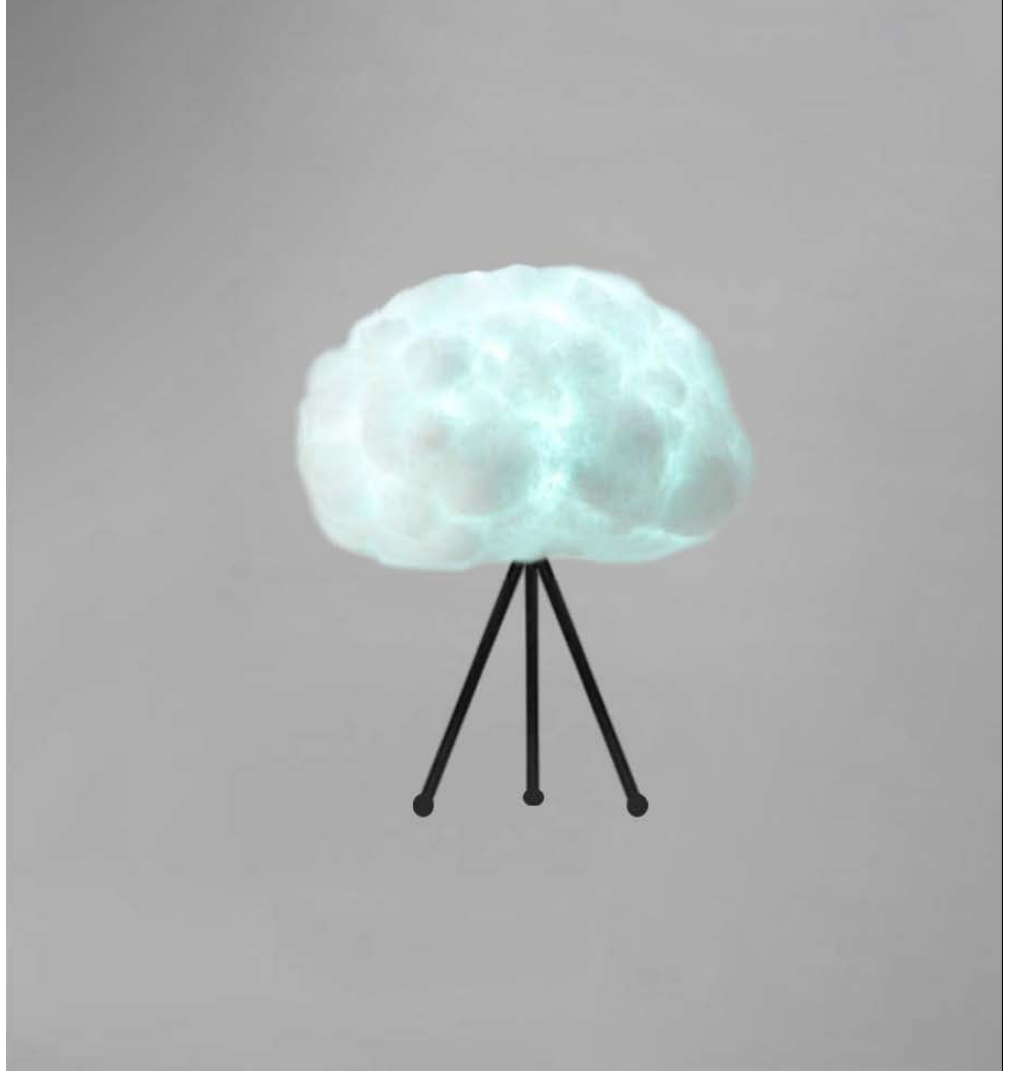

BOUFFEE® cloud

Florya, İstanbul
info@bouffeecloud.com

Siyah Tripod Ayaklı RGB Işıklı Bulut Abajur

BOUFFEE abajur

Tasarım Yılı
2019

Üretim Yeri
TR

Materyaller
Hipoalerjenik Polyester Fiber,
Kabuk (Pleksi), Metal Profil Boru,
Halojen Free, OSRAM Led

Ürün Kodu
A103S1

Ürün Boyutu
65 x 35 x 30 cm

Açıklama
RGB Işık (Kumandalı/16 Renk)
Siyah Tripod Ayak
Açma/Kapama Düğmesi

Bulut Boyutu
45 x 35 x 30 cm

Ayak Uzunluğu
Uzatılabilir Ayak
25 min. / 50 max. cm

Paket Ölçüleri
70 x 55 x 45 cm